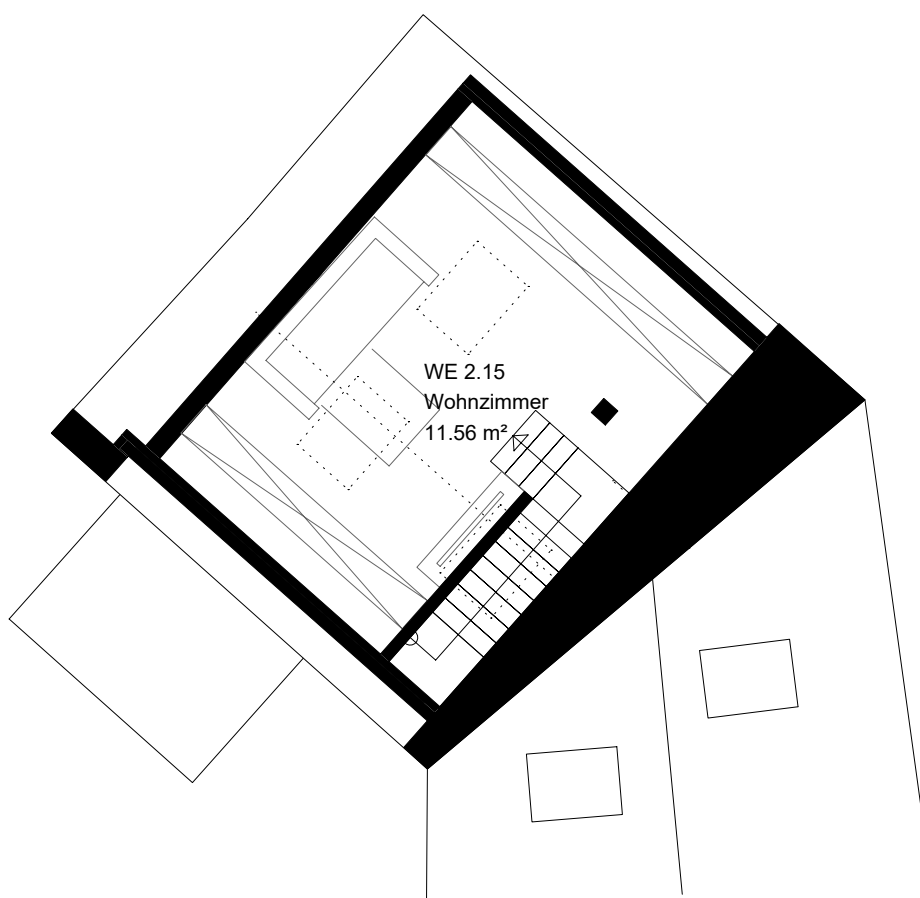

Seniorenresidenz Kloster "Wildburg"
Wildburgerstraße 7
56179 Vallendar

Bauherr
Vicotria S.a.r.L
Avenue de la Gare
L-1611 Luxembourg

Wohneinheit | 2.15

JÜRGEN HEYER
ARCHITEKTURBÜRO

Raumbuch
Wohneinheit | 2.15
2. Obergeschoss

M 1:100