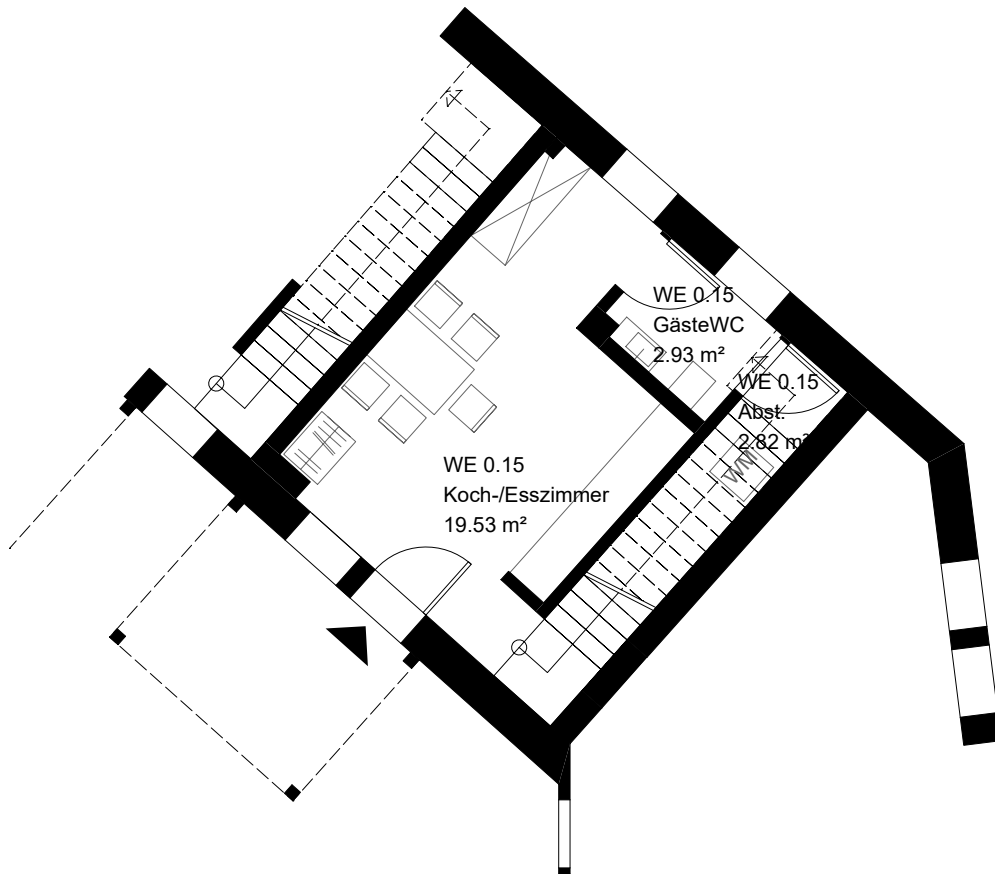

Seniorenresidenz Kloster "Wildburg"
Wildburgerstraße 7
56179 Vallendar

Bauherr
Vicotria S.a.r.L
Avenue de la Gare
L-1611 Luxembourg

Wohneinheit | 0.15

JÜRGEN HEYER
ARCHITEKTURBÜRO

Raumbuch
Wohneinheit | 0.15
Erdgeschoss

M 1:100