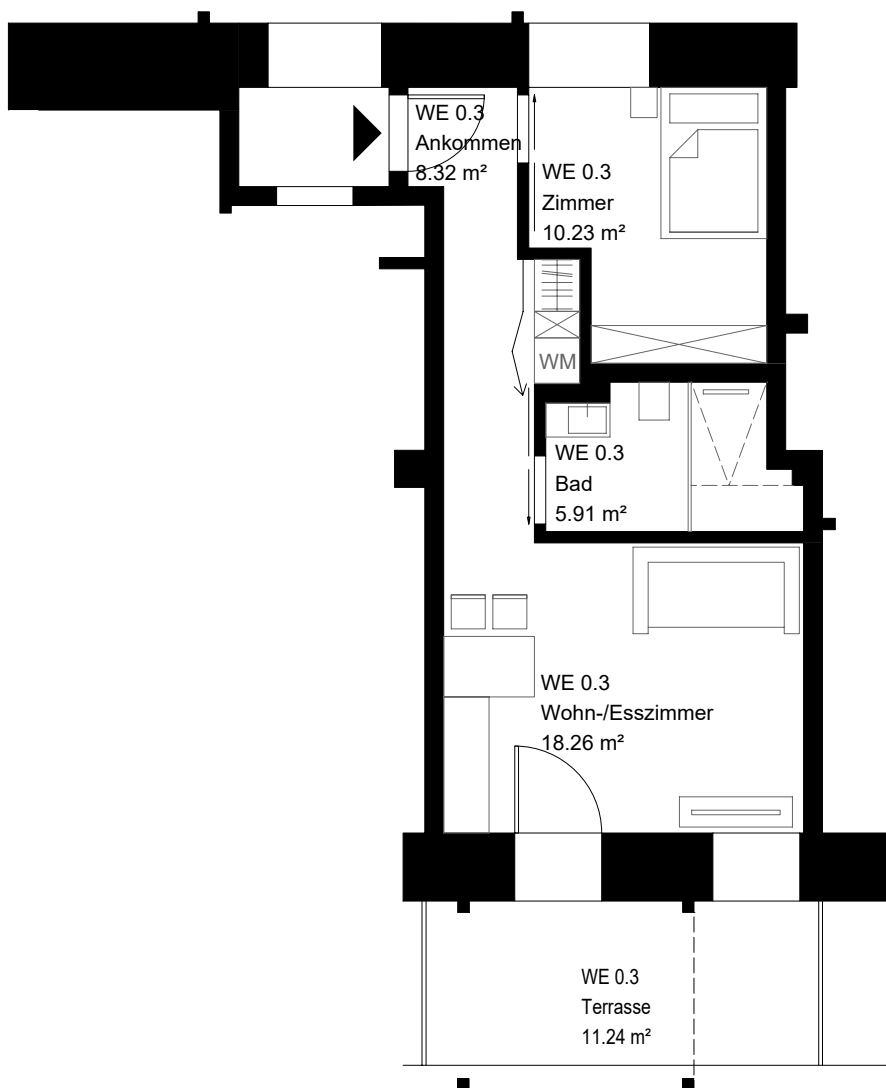

Seniorenresidenz Kloster "Wildburg"
Wildburgerstraße 7
56179 Vallendar

Bauherr
Vicotria S.a.r.L
Avenue de la Gare
L-1611 Luxembourg

Wohneinheit | 0.3

JÜRGEN HEYER
ARCHITEKTURBÜRO

Raumbuch
Wohneinheit | 0.3
Erdgeschoss

M 1:100