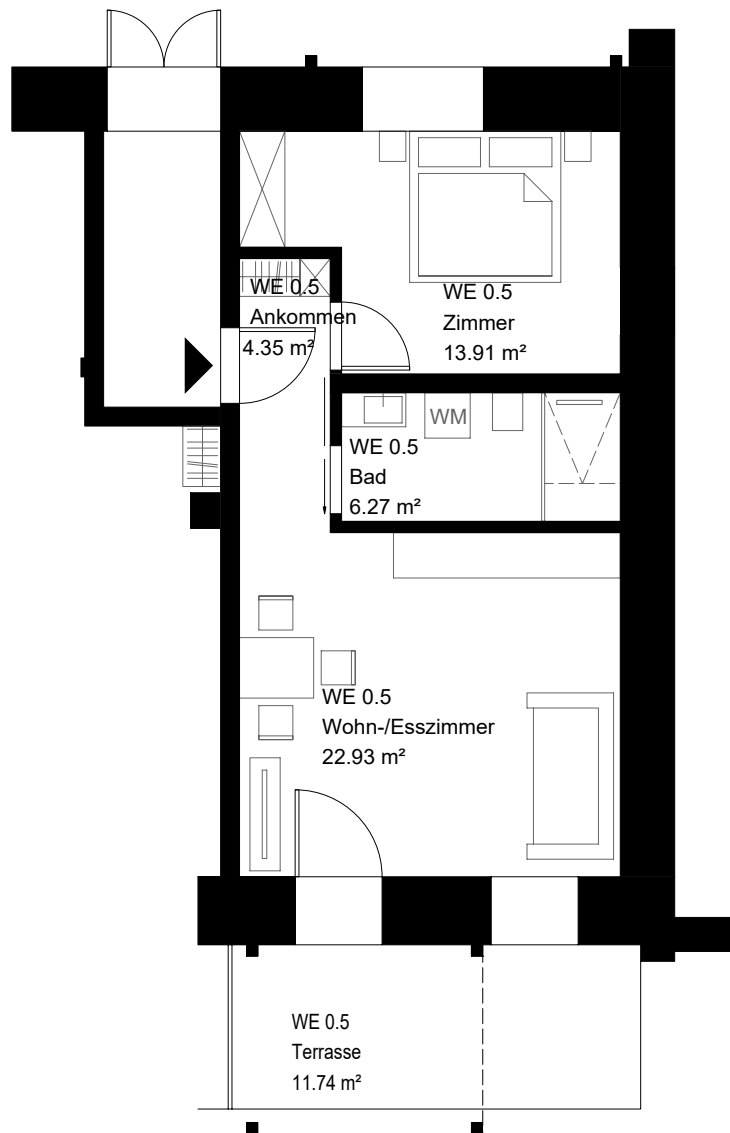

Seniorenresidenz Kloster "Wildburg"
Wildburgstraße 7
56179 Vallendar

Bauherr
Victoria S.a.r.L
Avenue de la Gare
L-1611 Luxembourg

Wohneinheit | 0.5

JÜRGEN HEYER
ARCHITEKTURBÜRO

Raumbuch
Erdgeschoss

M | 1:100