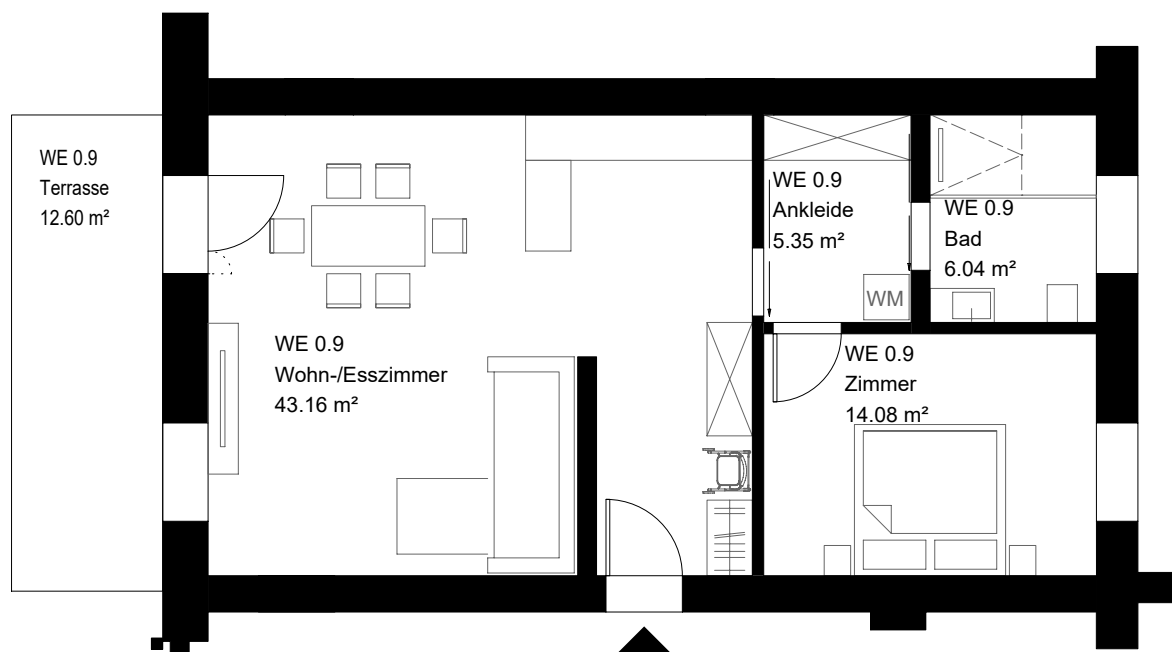

Seniorenresidenz Kloster "Wildburg"
Wildburgstraße 7
56179 Vallendar

Bauherr
Victoria S.a.r.L
Avenue de la Gare
L-1611 Luxembourg

Wohneinheit | 0.9

JÜRGEN HEYER
ARCHITEKTURBÜRO

Raumbuch
Gemeinschaftsbereich
Erdgeschoss

M | 1:100